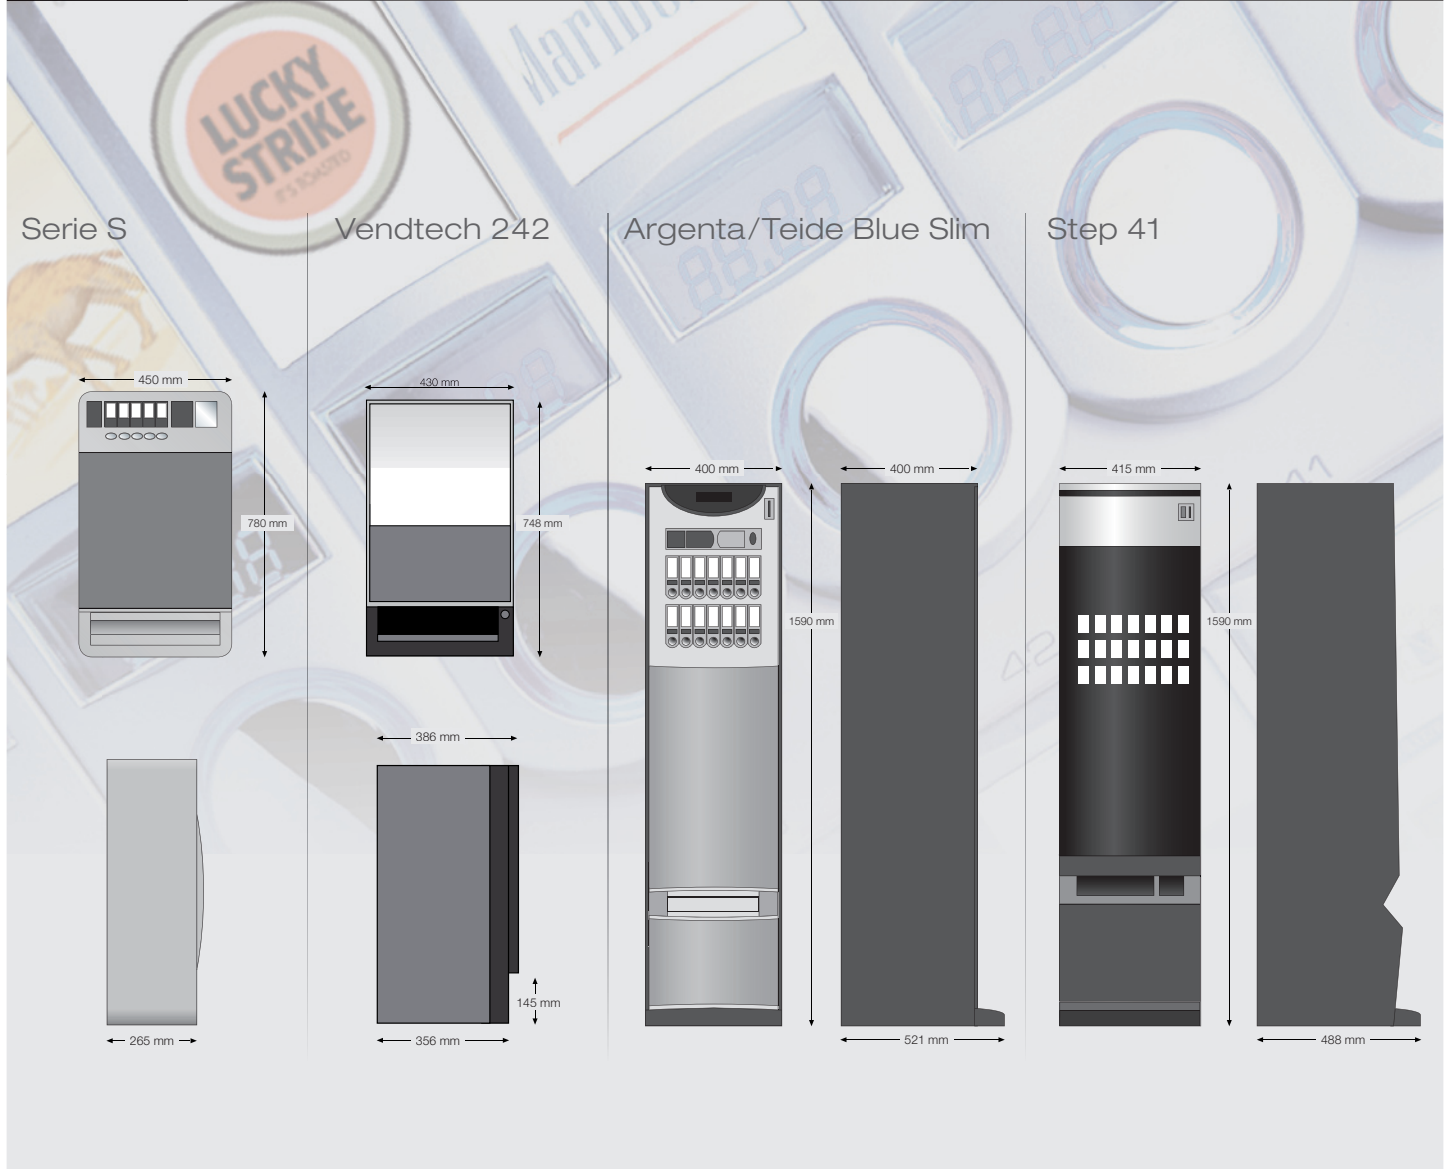

Características técnicas	Serie S		Vendtech 242	Argenta/Teide Blue Slim	Step 41
	S5	S8			
Anchura (mm)	450	655	430	400	415
Fondo(mm)	265	265	386	521	488
Altura (mm)	780	780	748	1590	1590
Peso (kg)	34	43	40	100	96
Nº selecciones	5	8	22	14	21
Nº de canales (enteros / medios)	5	8	22	2 / 12	1 / 14
Capacidad Paquetes	125	200	198	296	292